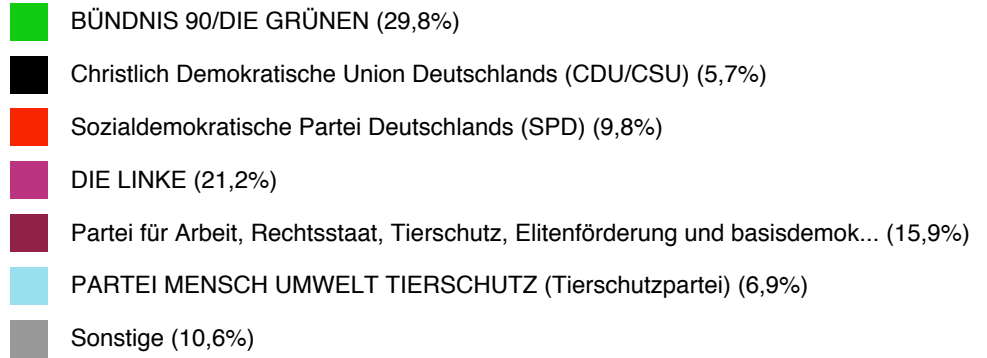

# Bundestagswahl 2017

15.09.2017

Zweitstimmenergebnis

Wahllokal "Felix-Mendelssohn-Bartholdy-Gymnasium"

Prozent	Partei
29,44 %	BÜNDNIS 90/DIE GRÜNEN
5,65 %	Christlich Demokratische Union Deutschlands (CDU/CSU)
1,61 %	Freie Demokratische Partei (FDP)
1,21 %	Piratenpartei Deutschland (PIRATEN)
9,68 %	Sozialdemokratische Partei Deutschlands (SPD)
0,81 %	Alternative für Deutschland (AfD)
0,40 %	bergpartei, die überpartei - ökoanarchistisch-realdadaistisches sammelbecken (B*)
0,00 %	Bündnis Grundeinkommen (BGE)
0,00 %	Bürgerrechtsbewegung Solidarität (BüSo)
0,00 %	DEMOKRATIE IN BEWEGUNG (DiB)
0,00 %	Deutsche Kommunistische Partei (DKP)
0,00 %	Deutsche Mitte - Politik geht anders... (DM)
0,00 %	Die Grauen - Für alle Generationen (Die Grauen)
20,97 %	DIE LINKE
1,21 %	Die Urbane. Eine HipHop Partei (du.)
0,00 %	FREIE WÄHLER
3,63 %	Marxistisch-Leninistische Partei Deutschlands (MLPD)
1,21 %	Menschliche Welt - für das Wohl und Glücklich-Sein aller (MENSCHLICHE WELT)
0,00 %	Ökologisch-Demokratische Partei (ödp)
15,73 %	Partei für Arbeit, Rechtsstaat, Tierschutz, Elitenförderung und basisdemokratische Initiative (Die PARTEI)
0,40 %	Partei für Gesundheitsforschung
0,00 %	Partei für Veränderung, Vegetarier und Veganer (V-Partei³)
6,85 %	PARTEI MENSCH UMWELT TIERSCHUTZ (Tierschutzpartei)
0,00 %	Sozialistische Gleichheitspartei, Vierte Internationale (SGP)